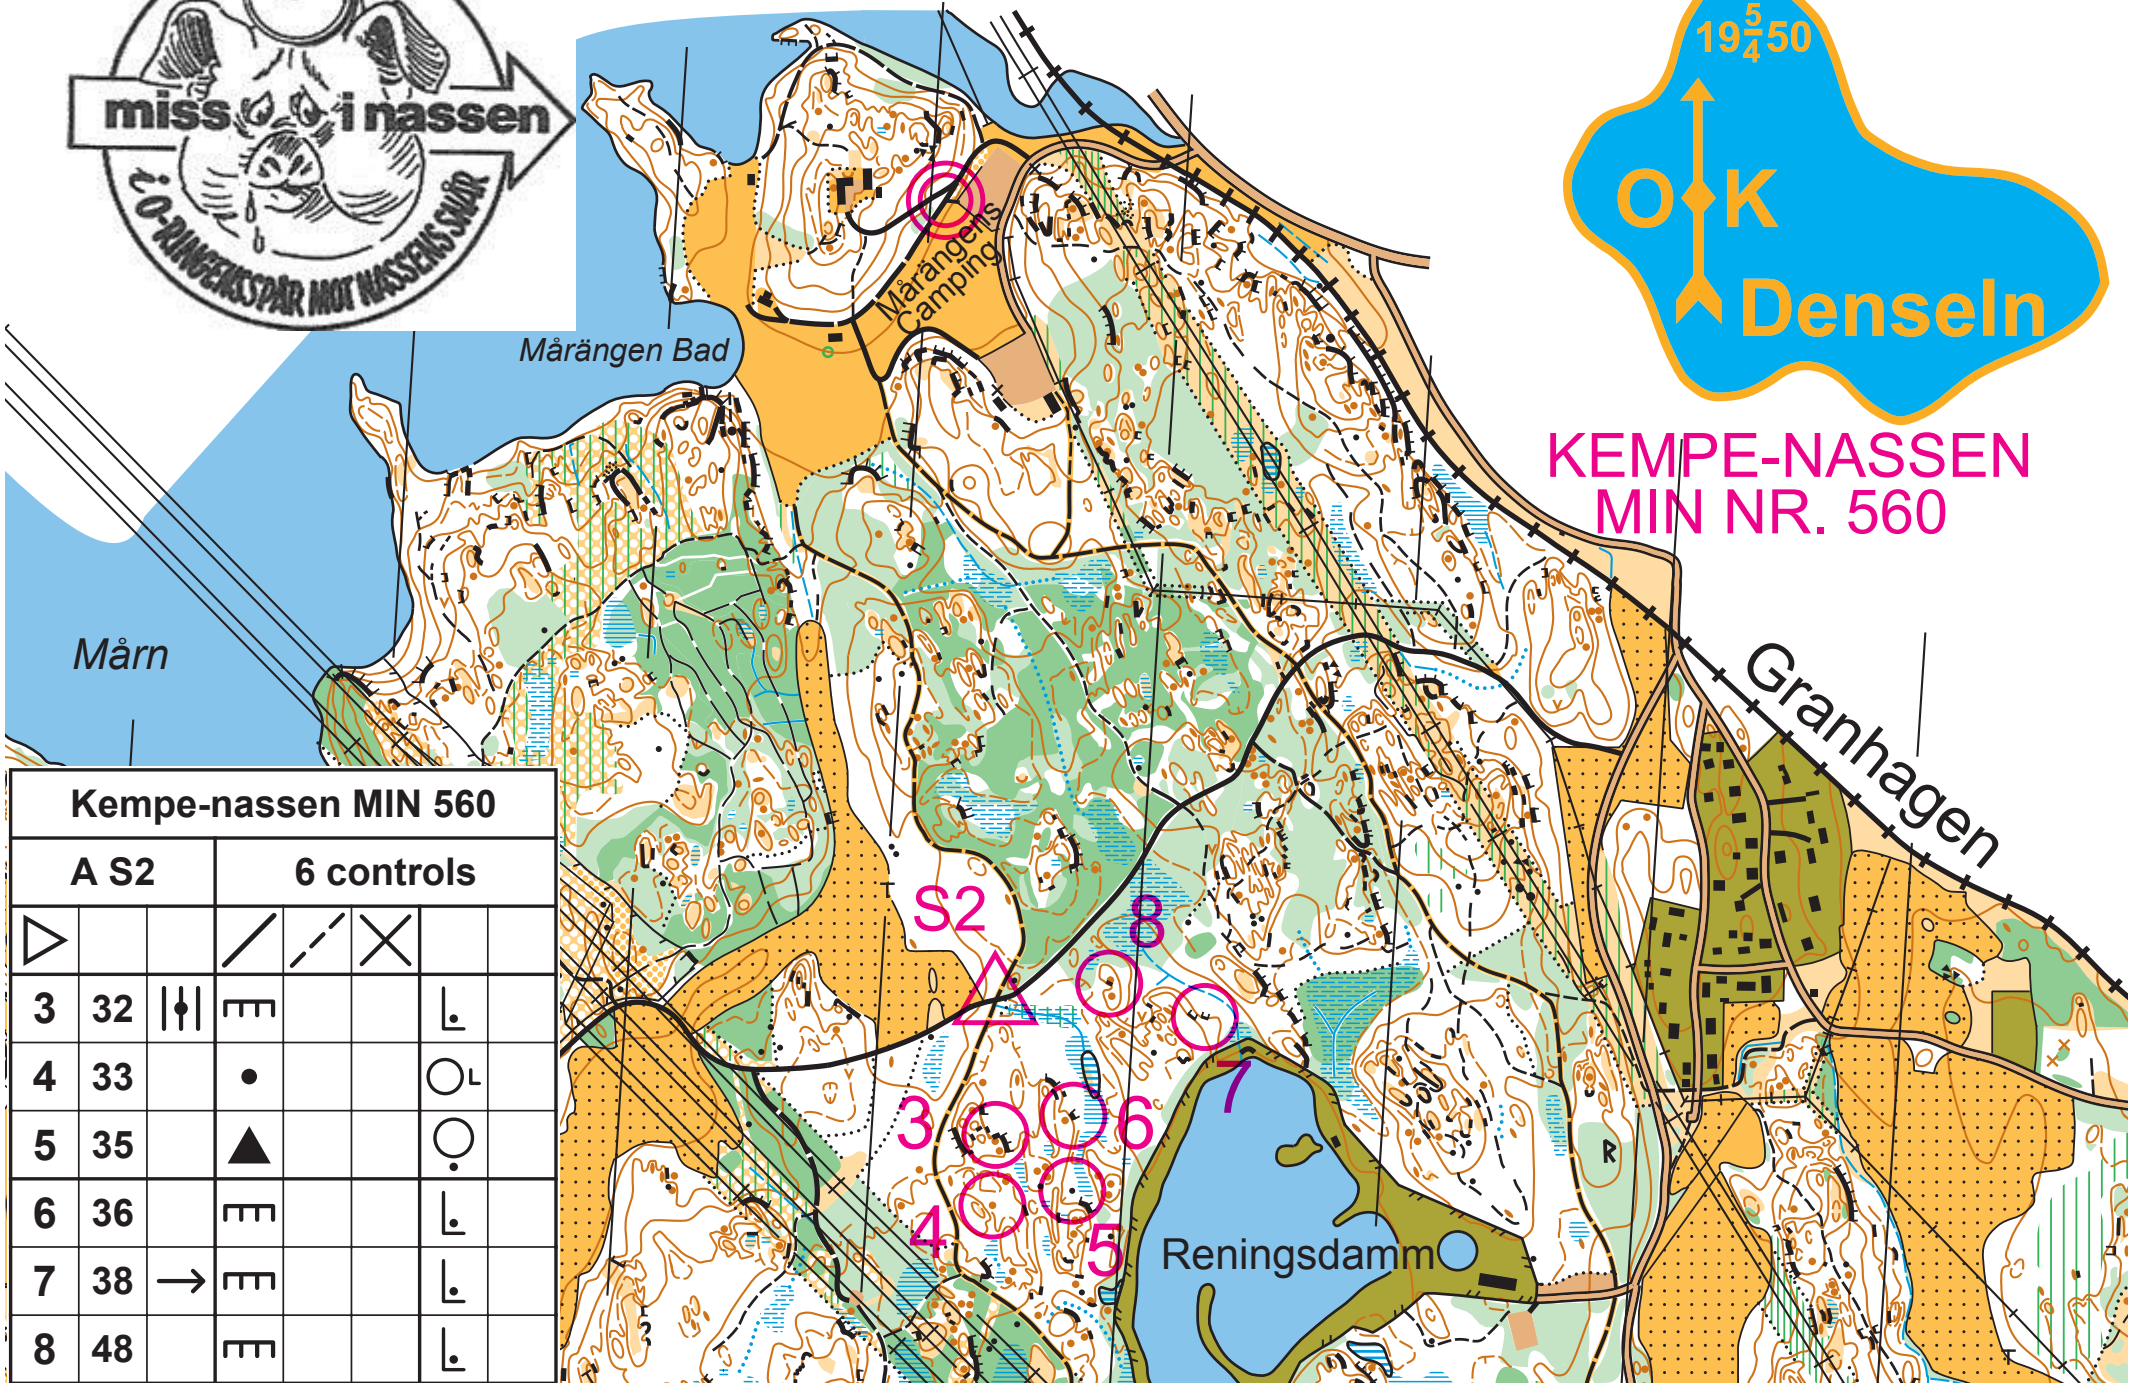

TEL. ÖL. 070-697 85 58

KEMPE-NASSEN  
MIN NR. 560

Kempe-nassen MIN 560					
A S2		6 controls			
△		/	-	X	
3	32		≡		L
4	33	•			OL
5	35	▲			○
6	36		≡		L
7	38	→	≡		L
8	48		≡		L